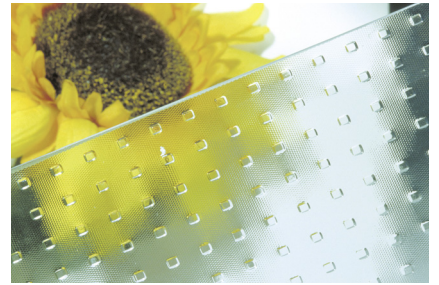

3261

217-10 · G2010

217-10 inkl. Ziergitter V-175 außen

372187  
Rundprofil Edelstahl  
gerade Stützen  
Länge 1600 mm

Windsor V · Vera Mura

6630

372132  
Rundprofil Edelstahl  
schräge Stützen  
Länge 400 mm

1147182  
Außentürknoopf, PZ  
fest auf Langschild  
RAL 9005 schwarz matt

1138583  
Rundprofil  
schwarz Feinstruktur  
schräge Stützen  
Länge 400 mm

Satinato

Chinchilla

Mastercarre

6601

6604

6621